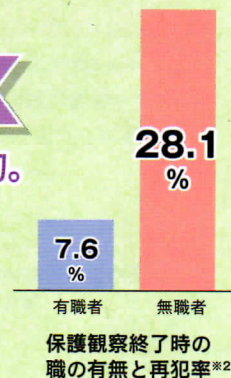

## 3. 地域の安全をまもるには、 「地域のチカラ」が必要です。

罪を犯した人の立ち直りには、本人の努力はもちろんのこと、  
地域社会の中に彼らの「居場所」と「仕事」を確保し、地域との絆を保つことが重要です。  
「ここにいてもいい」という安心感と、「人の役に立っている」という自信が立ち直りを支えます。

### 「居場所」づくり

「おかえり」が大切。

帰る場所をつくり、「おかえり」と  
迎え入れてあげることで社会から  
の孤立を防ぐことが再犯防止につ  
ながります。

※1 平成24年に刑務所等に再入所した受刑者

### 宣言

犯罪に戻らない・戻さない  
～立ち直りをみんなで支える明るい社会へ～

「地域のチカラ」って？  
詳しくは裏面をチェック