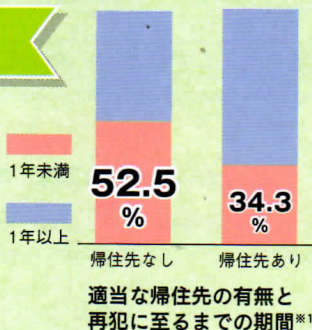

「居場所」づくり

「おかえり」が大切。

帰る場所をつくり、「おかえり」と
迎え入れてあげることで社会から
の孤立を防ぐことが再犯防止につ
ながります。

※1 平成24年に刑務所等に再入所した受刑者

「仕事」の確保

社会との「つながり」も大切。

仕事があることで、経済的に自立し、
健全な社会の一員として地域社会と
「つながる」ことができ、再犯防止に
つながります。

※2 平成21年～平成25年累計