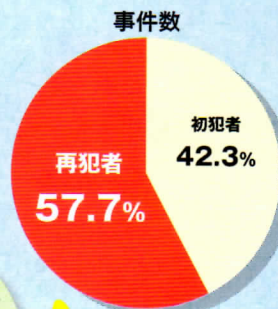

# 地域でつくる安全・安心な社会 「更生保護」って知ってる？

しあわせ  
“幸福の黄色い羽根”  
犯罪のない幸福な社会を  
願うシンボルマーク

## 2. 「立ち直りを支え、再犯を防ぐ」ことが 地域の安全をまもります。

日本での犯罪の約6割は  
再犯者によるものです。  
立ち直りを支え、再犯を防止することが  
地域の安全につながります。