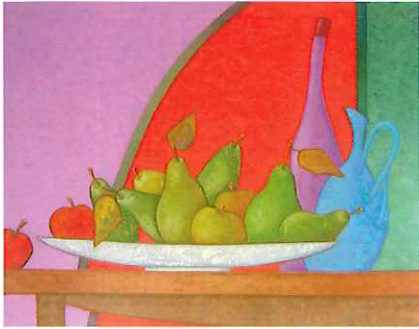

第11回グループアトリエ岐阜展

2003年第1回アトリエ展開催以降、これまで多くの会員の方が創る喜びを実感して来ました。今回、第11回展を開催するにあたりまして、創る喜びを生きる喜びとしてゆく活動を更に継続して行きます。会員の方々の個性あふれる表現をどうぞお楽しみください！

野田龍二

阿部 芳久 F50