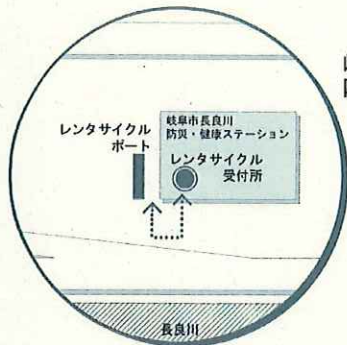

岐阜市長良川防災・健康ステーションレンタサイクルポート オープニングイベント

ぎふ・まちなかレンタサイクル キーワードラリー

～さあ、レンタサイクルで街に繰り出そう！～

【開催期間】平成28年4月17日（日）から
平成28年5月 8日（日）まで

GOAL!

岐阜市長良川
防災・健康ステーション ⑦

⑤ 長良川うかい
ミュージアム

④ 長良橋
鵜飼観覧船
のりば

③ 岐阜公園
総合案内所

金華山

事前申し込み不要!

〈参加方法〉

- ① レンタサイクルを借りる（1日1回100円）
☆スタートは、各レンタサイクルポートの
どこでもOK！（図中の ①～⑦ 印の場所）
- ② 7か所のレンタサイクルポートを回り、ヒントの文字
（ひらがなまたはカタカナ）を集める。
- ③ ゴールでキーワードを答える。
☆ゴールは、岐阜市長良川防災・健康ステーション
（図中の ⑦ 印の場所）