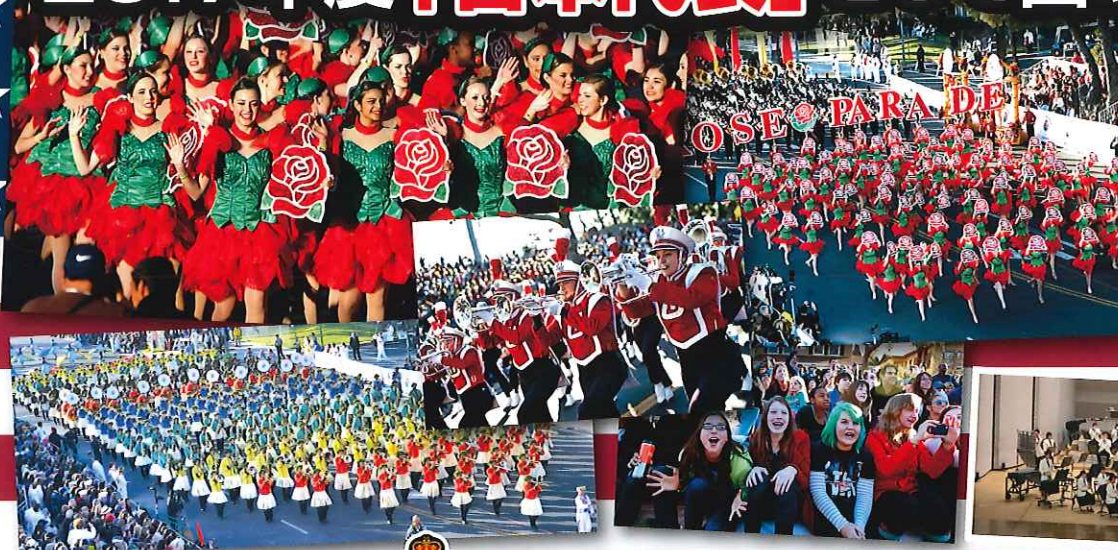

世界最大・最高峰の米・ローズパレード

2017年度「日本代表」として出場します!!

ROAD TO ROSES

岐阜県立岐阜商業高等学校吹奏楽部

第128回ローズパレード出場記念応援プロジェクト

コンサート・ラリー 開催決定!!

GIFUSHO BAND CONCERT RALLY for TOURNAMENT OF ROSES 2017

乞うご期待!