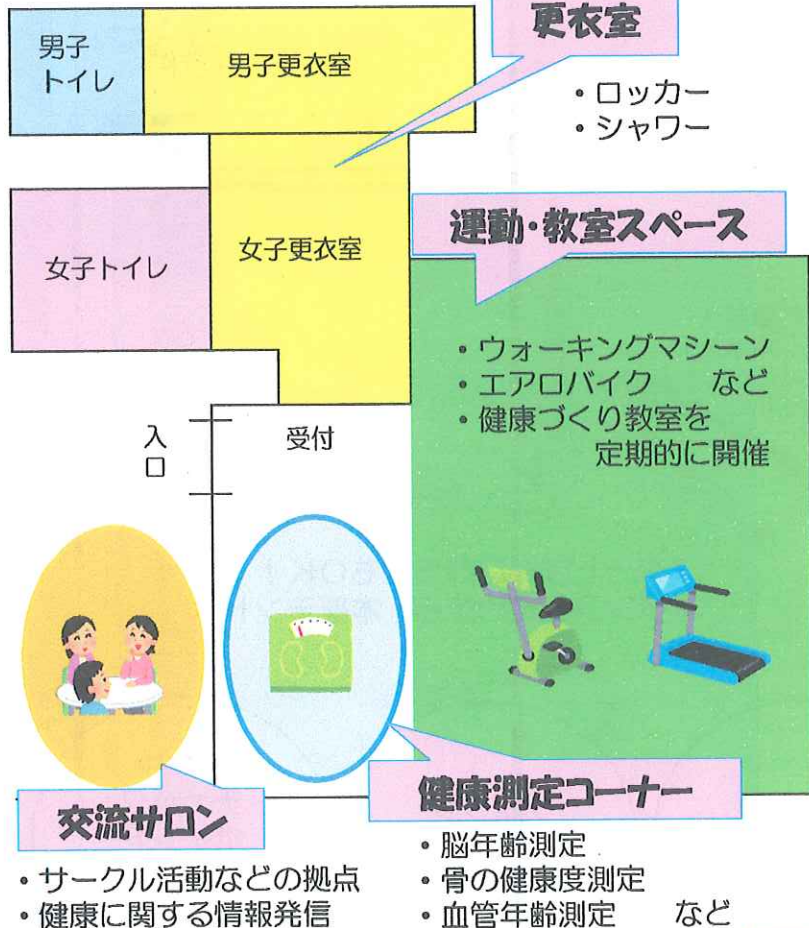

岐阜市長良川健康ステーション

スマートウェルネスぎふ

～健康づくり拠点施設～

4/1(金)

7:30 OPEN!

館内

交通アクセス

最寄バス停

長良川国際会議場前（三田洞線）

長良川国際会議場北口、鶴飼屋（市内ループ線ほか）

※駐車場（約110台）もあります。

所在地 岐阜市早田字北堤外地内

（岐阜都ホテル下流側）

開館時間 午前7時30分～午後9時

休館日 木曜日（祝日の場合は振替）
年末年始（12/29～1/3）

利用料 無料