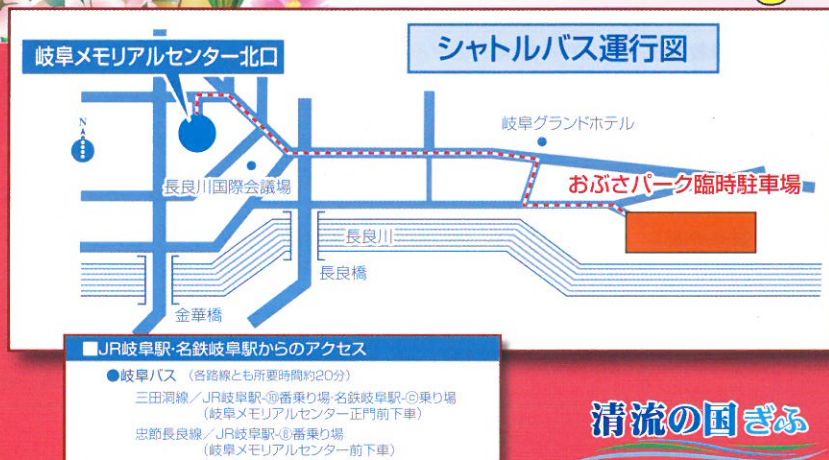

会場

(岐阜市長良福光大野2675-28)

岐阜メモリアルセンター
(で愛・ふれ愛ドーム他)

※会場周辺の駐車場が少ないので、周辺道路の交通渋滞緩和のため、公共交通機関、シャトルバスのご利用にご協力ください。
おぶさパーク臨時駐車場(岐阜グランドホテル前河川敷)から会場までシャトルバスを運行します。

5日±
来場先着200名様に
県産花き(鉢花)を
プレゼント!

会場では
お目当ての花が手に入る
フラワーオークション(5日)
県産花の直売(6日)
花の体験教室など
花を楽しむ催しが
盛りだくさん!!

清流の国ぎふ

会場のご案内

シャトルバス乗降所

おぶさパーク臨時駐車場
 (岐阜グランドホテル前河川敷) から会場まで
 概ね 15 分間隔でシャトルバスを運行します。
 5日 始発(おぶさ) 9:00 ~ 終発(メモリアル) 18:15
 6日 始発(おぶさ) 8:00 ~ 終発(メモリアル) 17:15

ふれ愛ドーム (第2 体育館)

5日 ◆ 清流の国ぎふ花の大商談会
 ※一般の方は参加いただけません。