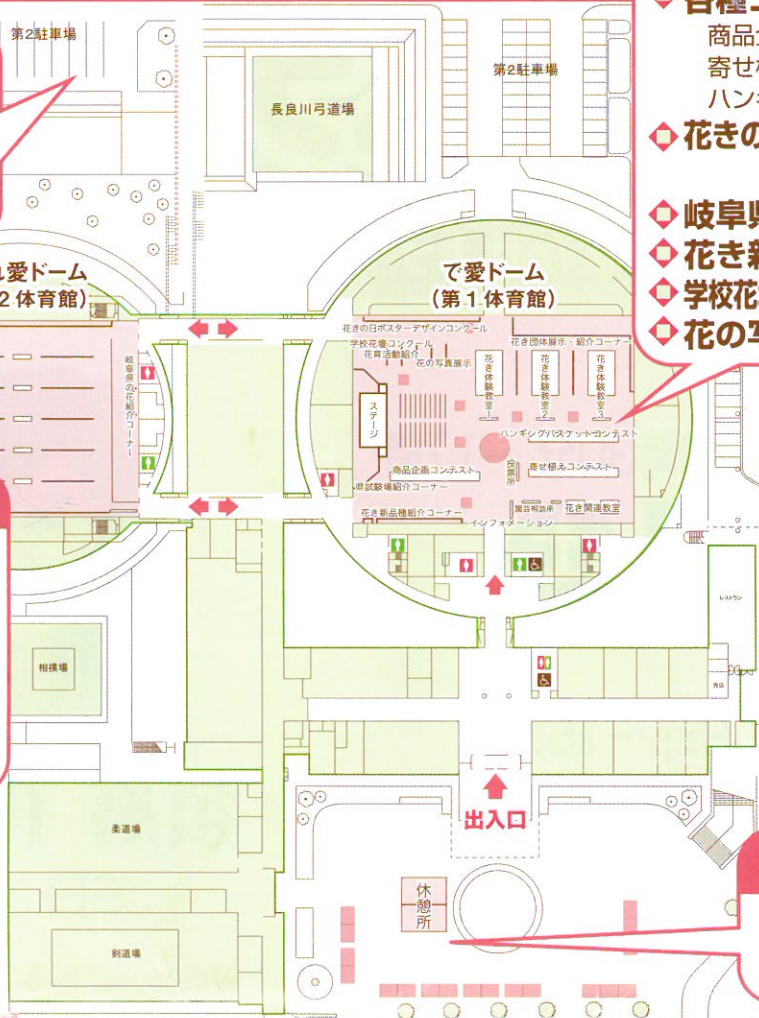

清流の国ぎふ

会場のご案内

シャトルバス乗降所

おぶさパーク臨時駐車場
 (岐阜グランドホテル前河川敷) から会場まで
 概ね 15 分間隔でシャトルバスを運行します。
 5日 始発(おぶさ) 9:00 ~ 終発(メモリアル) 18:15
 6日 始発(おぶさ) 8:00 ~ 終発(メモリアル) 17:15

ふれ愛ドーム (第2 体育館)

5日 ◆ 清流の国ぎふ花の大商談会
 ※一般の方は参加いただけません。

6日 ◆ 清流の国ぎふ花の大即売会
 県内の花き生産者が花の直売を行います。
 最新の園芸資材を展示販売します。

◆ 岐阜県の花紹介コーナー

で愛ドーム (第1 体育館)

- ◆ ステージイベント
- ◆ 花き団体作品展示・活動紹介
- ◆ 花育体験教室
- ◆ 花き関連教室
- ◆ 各種コンテスト

商品企画コンテスト (花-1 グランプリ)
 寄せ植えコンテスト
 ハンギングバスケットコンテスト

◆ 花きの日ポスターデザインコンクール
 作品展示

- ◆ 岐阜県試験研究紹介コーナー
- ◆ 花き新品種紹介コーナー
- ◆ 学校花壇コンクール、花育活動紹介コーナー
- ◆ 花の写真展示コーナー

玄関前広場

屋台村

飲食・県産農産物、加工品等を販売します。

イベントスケジュール

5日 出張園芸相談 10:30~12:00 13:30~15:00
 園芸の専門家が、家庭園芸等での悩み事に随時お応えします。

6日 出張園芸相談 10:00~11:30 13:30~15:00
 園芸の専門家が、家庭園芸等での悩み事に随時お応えします。