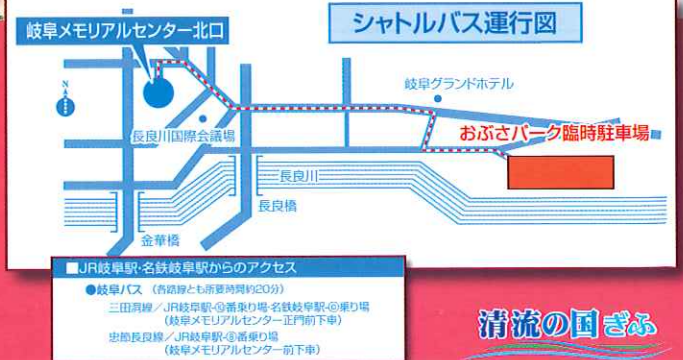

よろこび発見!
花と緑のある暮らし

ぎふフラワーフェスティバル2016

GIFU
FLOWER
FESTIVAL
2016

～心に咲かせよう それぞれの花の祭典～

入場
無料

期間

平成28年

10時30分～17時
3月5日 土

9時～16時
6日 日

◆ **須磨 佳津江氏 特別講演**
5日 / 13時40分～

会場

(岐阜市長良福光大野2675-28)

岐阜メモリアルセンター
(で愛・ふれ愛ドーム他)

◆ **花いけバトル in Gifu**
6日 / 13時20分～

花界のプロ6人が5分間の真剣勝負
あなたの1票でチャンピオンが決まる!

※時間、内容は予告なく変更することがあります。

※会場周辺の駐車場が少ないので、周辺道路の交通渋滞緩和のため、公共交通機関、シャトルバスのご利用にご協力ください。
おぶさパーク臨時駐車場(岐阜グランドホテル前河川敷)から会場までシャトルバスを運行します。

●主催 清流の国ぎふ花き戦略会議

岐阜県、岐阜県教育委員会、岐阜大学、岐阜花き流通センター農業協同組合、岐阜県園芸特産振興会、全国農業協同組合連合会岐阜県本部、岐阜生花市場協同組合、花キュービッド岐阜支部、岐阜園芸商組合、岐阜県花商組合、岐阜県グリーンサービスクラス協同組合、(公社)日本フラワーデザイナー協会、(一社)日本ハンギングバスケット協会岐阜県支部、寄せ植え華道協会、岐阜県華道連盟、(特非)岐阜県園芸福祉協会

●後援 農林水産省、(一社)日本花き生産協会、(一社)日本花き卸売市場協会、(一社)日本生花商協会、(一社)日本インドア・グリーン協会、(一社)日本種苗協会、(一社)JFTD、(一社)日本ハンギングバスケット協会、(公社)日本家庭園芸普及協会、(一財)日本花普及センター、(公財)国際花と緑の博覧会記念協会、東海地域花き普及・振興協議会、岐阜県農業会議、岐阜県農業協同組合中央会、岐阜新聞、ぎふちゃん、中日新聞社、NHK岐阜放送局

●協賛 株式会社化成、株式会社岐阜新聞社、大原種苗株、福花園種苗株、揖斐川工業株、MPSジャパン株、株式会社孝園

清流の国ぎふ