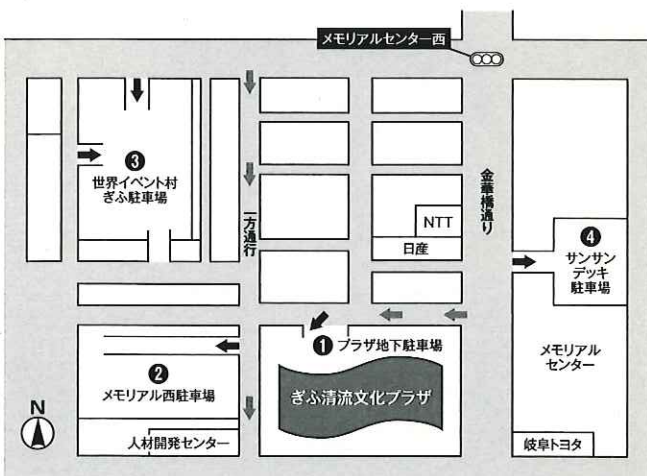

※応募者多数の場合は、抽選とさせていただきます。

往信表面

返信裏面

返信表面

往信裏面

<p>500-8577</p> <p><b>往信</b></p> <p>岐阜市今小町10 岐阜新聞社広告局</p> <p>岐阜県子育て支援 エクセレント企業 認定式・記念講演事務局</p>	<p>何も書かないで ください</p> <p>当選結果を印刷して ご返送いたします</p>
--	---

<p>返信</p> <p>①郵便番号 ②住所 ③氏名</p>	<p>①郵便番号 ②住所 ③氏名 ④電話番号 ⑤参加希望人数</p>
--	--

※ご応募いただいた個人情報は、本イベントの開催に関する業務に限り使用させていただきます。

**駐車場ののご案内** ●以下の駐車場をご利用ください。

- ①ぎふ清流文化プラザ駐車場
- ②メモリアル西駐車場
- ③世界イベント村ぎふ駐車場
- ④サンサンデッキ下駐車場

●駐車場には限りがありますので、できる限り公共交通機関のご利用をお願いします。お車で越しの際には、乗り合わせをお願いします。

●会場へのアクセスは、下記アドレス等もご参照ください。