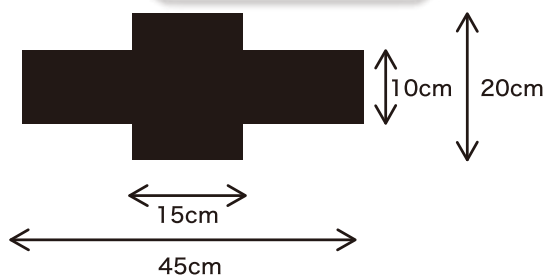

市内各所に設置した専用の
回収ボックスに対象品目を投入してください。
無料で回収します。

岐阜市の 小型家電 リサイクル

現行回収品目

1. 携帯電話
2. PHS端末
3. ノートパソコン(タブレット端末)
4. デジタルカメラ
5. ビデオカメラ
6. MDプレーヤ
7. デジタルオーディオプレーヤ(フラッシュメモリ)
8. デジタルオーディオプレーヤ(HDD)
9. CDプレーヤ
10. カセットテープレコーダ
11. ICレコーダ
12. 電子辞書
13. 据置型ゲーム機
14. 携帯型ゲーム機
15. ETC車載ユニット
16. VICSユニット

平成28年
1月4日
拡大開始

投入口サイズ

追加回収品目

17. ラジオ
18. DVDレコーダ
19. DVDプレーヤ
20. HDDレコーダ
21. ブルーレイレコーダ
22. ブルーレイプレーヤ
23. ビデオテープレコーダ
24. カーナビゲーション装置
25. カーステレオ
26. 電話機
27. ファクシミリ
28. フィルムカメラ

※回収ボックスの
投入口に入る
大きさの物までが
対象品です！

※上記品目の内、回収ボックスに投入できる物に限る。
(概ね45cm×10cm若しくは20cm×15cmより小さい物) ACアダプター等付属品を含む。

個人情報の保護について

回収ボックスに投入された携帯電話とノートパソコンの記憶媒体(HDD)等は、回収後、職員により物理的破壊(穴あけ)をした後に、国の認定を受けたリサイクル工場にて再資源化するなど、個人情報の保護には最大限の配慮をしています。