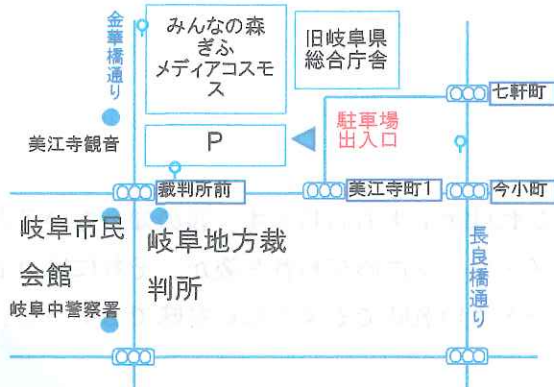

13時30分～

講師 チャイルドラインぎふ 原 美智子氏

聞き手 岐阜市立図書館 館長 吉成 信夫

コドモの感じた世界を身近で親身に受け止めてきた視点から「LINE いじめ」などネットでのコミュニケーションの中で起こった事例を紹介。吉成館長とのトークでより分かりやすく、より興味深く解説します！

第2部 とーすれおいの？

「フロに聞く！ケータイ安全教室」

14時25分～

講師 KDDI株式会社 木崎 洋氏

平成27年12月6日（日）13:30～15:10

みんなの森 ギブメディアコスモス1階 みんなのホール

お問合せ 岐阜市立中央図書館 (058-262-2924)

近隣地図

〒500-8076 司町 40-5
みんなの森 ぎふメディアコスモス内 1階 みんなのホール
開館時間 9:00-21:00(図書館は20時まで)
問い合わせ Tel: 058-262-2924
Fax: 058-262-8754

電車 JR 岐阜駅または名鉄岐阜駅より徒歩25分
岐阜バス 「メディアコスモス前」下車すぐ
「メディアコスモス・美江寺町」下車徒歩1分
「メディアコスモス・鶯谷高校口」下車徒歩3分
車 東海北陸道・岐阜各務原ICから車で20分
* 有料駐車場約300台有(30分/100円)
* 施設利用者は2時間まで無料