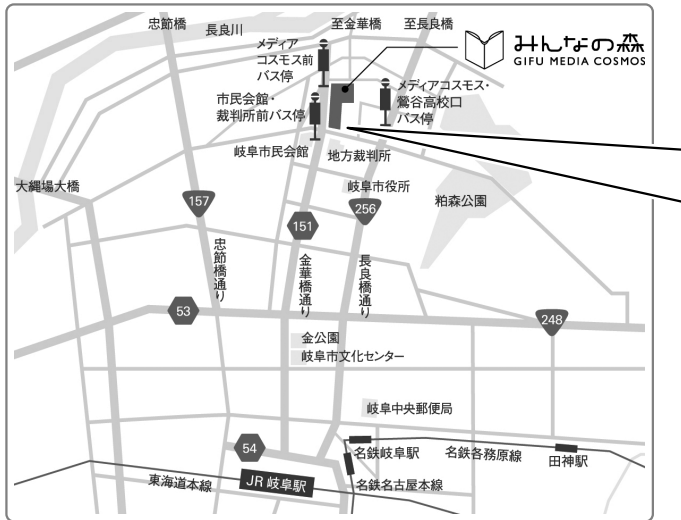

場所

みんなの森 ぎふメディアコスモス
1階 かんがえるスタジオ (岐阜市司町40番地5)

対象

小学生以上 (小学生は保護者同伴)

定員

40名 (応募者多数の場合は抽選)

ご参加いただいた方には、
記念品を差し上げます。

※参加には事前申込が必要です。詳細は裏面をご覧ください。

会場では、家庭で集めた雑がみ (1kg程度) を
持ってくるとエコグッズと交換します!
ご協力をお願いします。

主催：岐阜市地球温暖化対策推進委員会

電車 … JR岐阜駅または名鉄岐阜駅より徒歩約25分

バス … 「市民会館・裁判所前」「メディアコスモス前」バス停下車すぐ／「メディアコスモス・鶯谷高校口」バス停より徒歩約3分

車 …… 東海北陸自動車道・岐阜各務原ICから車で約20分／有料駐車場約300台(30分／100円) ※施設利用者は入庫後2時間まで無料