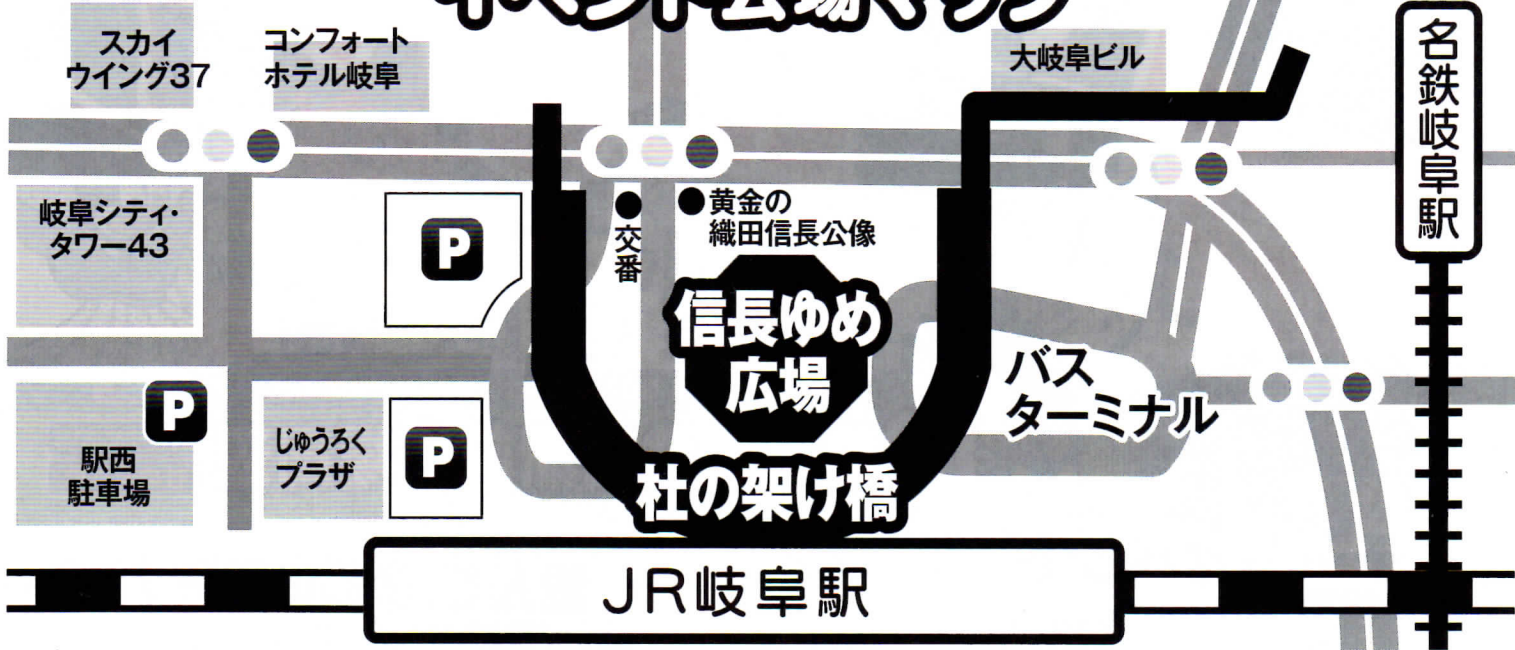

地産地消をテーマに、地元生産者と触れ合えるコーナーやイベントがたくさんあります。

イベント会場マップ

※JR岐阜駅周辺駐車場は、数に限りがありますので、できるだけ公共交通機関を利用していただきますようお願いいたします。

新鮮な農産物・ぎふの特産品が勢揃い!

食べて遊んで、楽しいコーナー盛りだくさん!!

※イラストはイメージです。

出店者ブース

- ・米・野菜・果物・花き・卵・ハチミツ
- ・米粉だんご・おにぎり・米粉ぱん
- ・まるごとぶどうジャム
- ・飛騨牛串焼き・飛騨牛コロッケ・鶏ちゃん
- ・岐阜市の土産品・木製品
- ・骨密度測定(牛乳の試飲付き)等

販売

- ・餅つき ※小学生対象
- ・飛騨牛と美濃ヘルシーポークの試食
- ・ポップコーン・健康チェック
- ・苗木の配布 ※緑の募金をしていただいた方対象

無料

体験コーナー

- ・しめ縄作り教室
- ・木工教室

地産地消体験コーナー

- ・花の寄せ植え体験
  岐阜市の花き農家をご指導いたします。
- ・地産地消推進の店の出店
- ・地産地消パネル展示ブース

お楽しみ抽選会

イベントの最後は特産品が当たる抽選会を開催します!
何が当たるかはお楽しみ!

1等 お米一俵

ツインタワーのあるまち岐阜共同イベント 開催! 隠された黄金の信長公を探し出せ! ツインタワー大捜査線!

ビル内に隠された信長公のうち黄金の信長公が何体隠されているのか探し出してください。答えが分かったら解答用紙に記入し、受付場所に設置されている箱に投函してください。参加者には当日、参加賞のほかにお楽しみ抽選会で豪華商品をプレゼントします。

緑日コーナーやクリスマスツリーの飾りつけコーナーもあるよ!

参加無料

開催日 11月7日(土)、11月8日(日) 午前10時～午後3時 受付場所 岐阜シティ・タワー43 2階(橋本町2-52)

お問合せ先 共同イベント実行委員会事務局(市街地再開発課内) ☎265-0288

GIFU CITY TOWER43 GIFU SKYWING 37