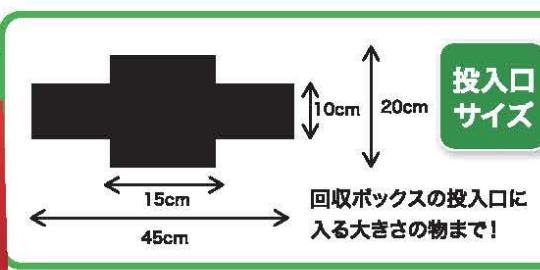

1. **無料** 回収品目
1. 携帯電話端末
  2. PHS端末
  3. パーソナルコンピュータ（ノート型(タブレット型情報通信端末を含む)に限る)
  4. デジタルカメラ
  5. ビデオカメラ
  6. MDプレーヤー
  7. デジタルオーディオプレーヤー（フラッシュメモリが記録媒体であるもの）
  8. デジタルオーディオプレーヤー（HDDが記録媒体であるもの）
  9. CDプレーヤー
  10. テープレコーダー
  11. ICレコーダー
  12. 電子辞書
  13. 据置型ゲーム機
  14. 携帯型ゲーム機
  15. ETC車載ユニット
  16. VICSユニット
3. ※上記品目の内、回収ボックスに投入できる物に限る。(概ね45cm×10cm若しくは20cm×15cmより小さい物) ACアダプター等付属品を含む。