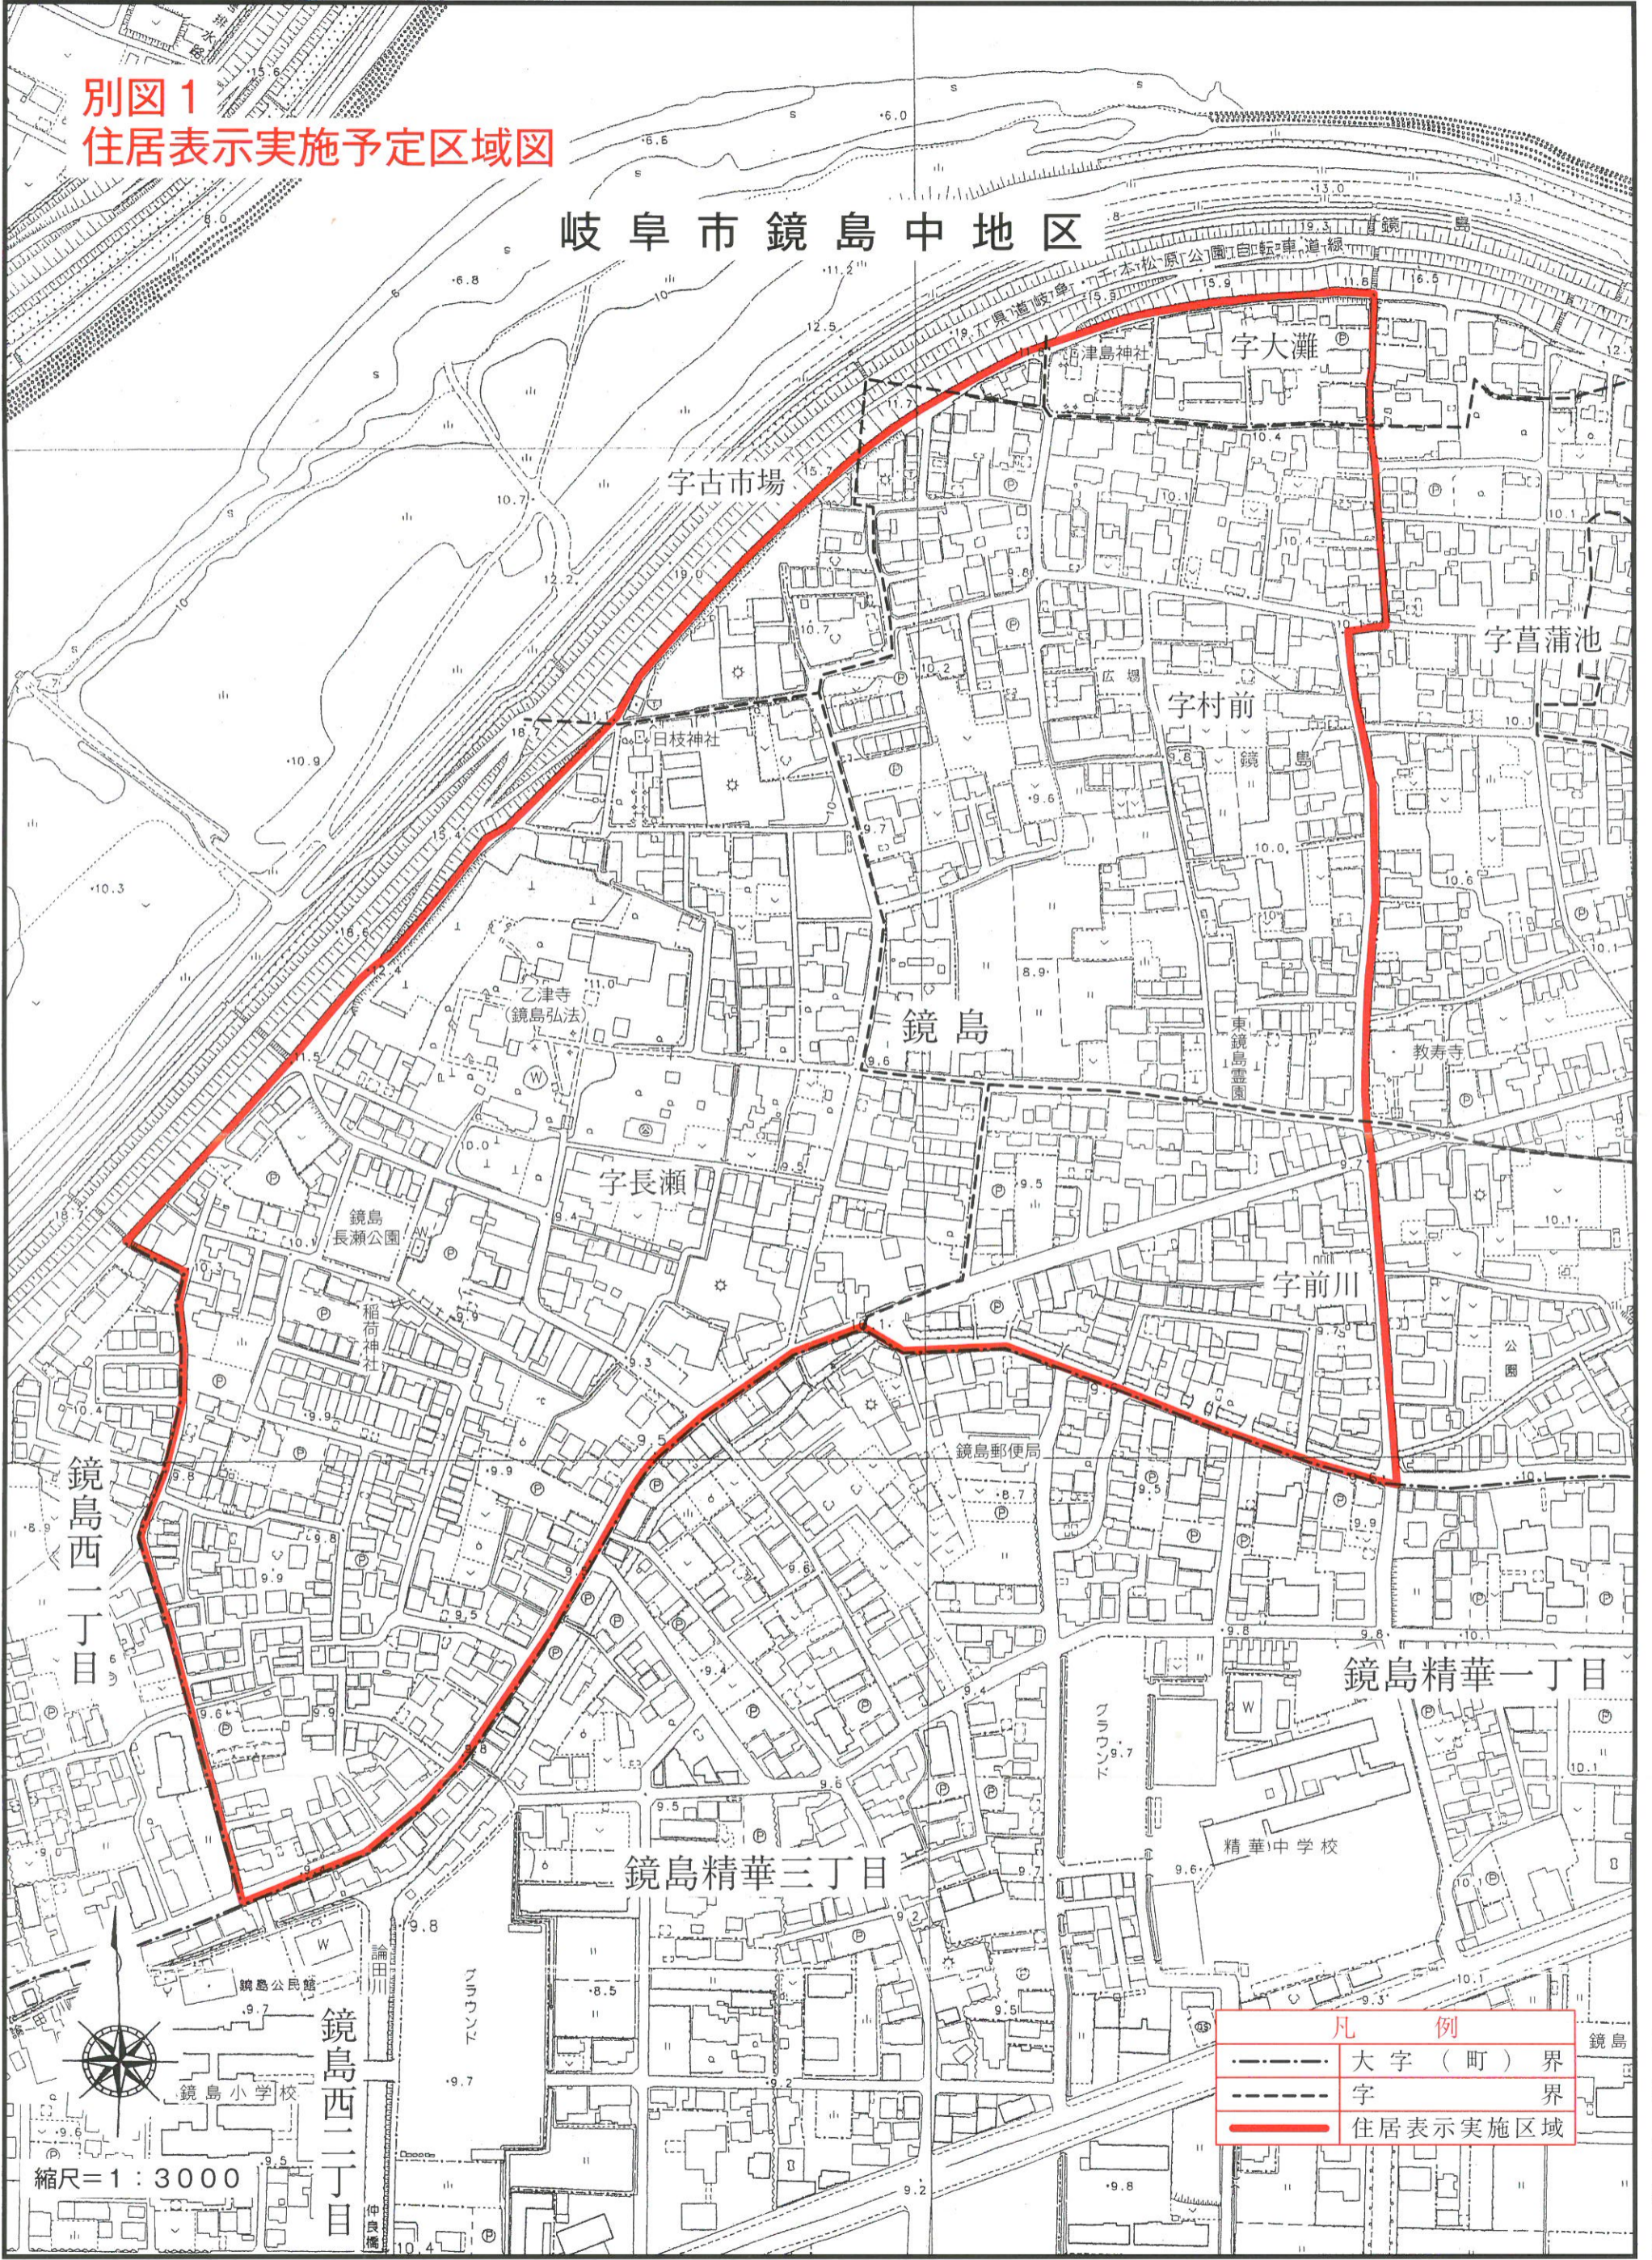

別図1  
住居表示実施予定区域図

岐阜市鏡島中地区

凡 例	
-----	大字（町）界
-----	字界
—————	住居表示実施区域

縮尺=1:3000

岐阜市役所