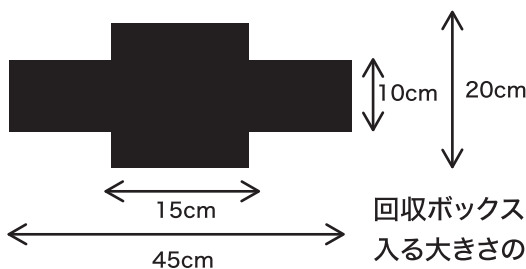

注意!

個人情報等のデータはあらかじめ削除・破壊
してください。ボックスに投入した廃家電品
は返却しませんのでご了承ください。

投入口
サイズ

回収ボックスの投入口
に入る大きさの物まで!

回収ボックス設置場所

1	東部粗大ごみ自己搬入施設	芥見6丁目401	月～金 (9:00～16:00) ※12/29～1/3及び祝日を除く。 ※毎月第4土曜日とその翌日曜日も回収します。
2	南部粗大ごみ自己搬入施設	境川4丁目266-1	月～金 (8:45～17:30) ※12/29～1/3及び祝日を除く。
3	北西部粗大ごみ自己搬入施設	寺田1丁目3	
4	岐阜市役所本庁舎	今沢町18	月～金 (8:45～17:30) ※12/29～1/3及び祝日を除く。
5	岐阜市役所南庁舎	神田町1丁目11	
6	イベント回収	各種イベントでの回収を計画しています。	