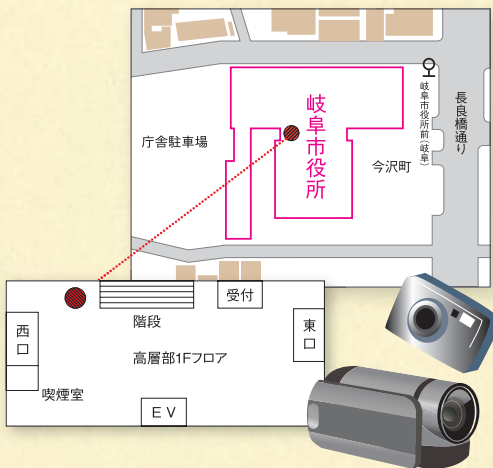

注意!

個人情報等のデータはあらかじめ削除・破壊
してください。ボックスに投入した廃家電品
は返却しませんのでご了承ください。

投入口
サイズ

回収ボックスの投入口
に入る大きさの物まで!

回収ボックス設置場所

1	東部粗大ごみ自己搬入施設	芥見6丁目401	月～金 (9:00～16:00) ※12/29～1/3及び祝日を除く。 ※毎月第4土曜日とその翌日曜日も回収します。
2	南部粗大ごみ自己搬入施設	境川4丁目266-1	月～金 (8:45～17:30) ※12/29～1/3及び祝日を除く。
3	北西部粗大ごみ自己搬入施設	寺田1丁目3	
4	岐阜市役所本庁舎	今沢町18	月～金 (8:45～17:30) ※12/29～1/3及び祝日を除く。
5	岐阜市役所南庁舎	神田町1丁目11	
6	イベント回収	各種イベントでの回収を計画しています。	

1 東部粗大ごみ自己搬入施設

2 南部粗大ごみ自己搬入施設

3 北西部粗大ごみ自己搬入施設

4 岐阜市役所本庁舎

5 岐阜市役所南庁舎

ノートパソコンについて

平成15年10月以降に販売された家庭向けのパソコンには「PCリサイクルマーク」が貼付されています。このマークの有無に係わらず、回収ボックスに投入していただいても結構です。ただし、PCリサイクル料金等が納付済みの場合であっても返却はできませんのでよろしくご承知ください。