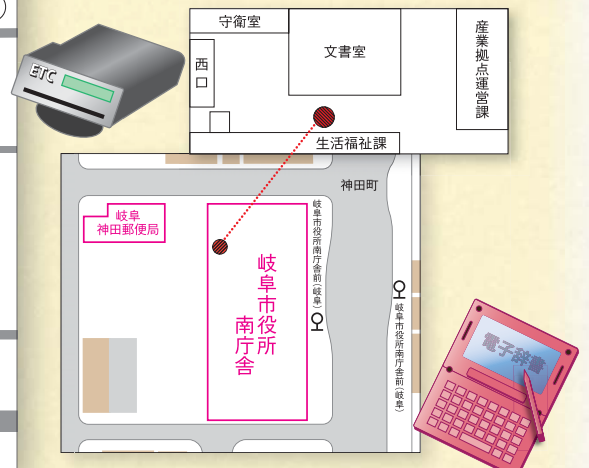

注意!

個人情報等のデータはあらかじめ削除・破壊
してください。ボックスに投入した廃家電品
は返却しませんのでご了承ください。

投入口
サイズ

回収ボックスの投入口
に入る大きさの物まで!

回収ボックス設置場所

1	東部粗大ごみ自己搬入施設	芥見6丁目401	月～金 (9:00～16:00) ※12/29～1/3及び祝日を除く。 ※毎月第4土曜日とその翌日曜日も回収します。
2	南部粗大ごみ自己搬入施設	境川4丁目266-1	月～金 (8:45～17:30) ※12/29～1/3及び祝日を除く。
3	北西部粗大ごみ自己搬入施設	寺田1丁目3	
4	岐阜市役所本庁舎	今沢町18	月～金 (8:45～17:30) ※12/29～1/3及び祝日を除く。
5	岐阜市役所南庁舎	神田町1丁目11	
6	イベント回収	各種イベントでの回収を計画しています。	

1 東部粗大ごみ自己搬入施設

2 南部粗大ごみ自己搬入施設

3 北西部粗大ごみ自己搬入施設

4 岐阜市役所本庁舎

5 岐阜市役所南庁舎

ノートパソコンについて

平成15年10月以降に販売された家庭向けのパソコンには「PCリサイクルマーク」が貼付されています。このマークの有無に係わらず、回収ボックスに投入していただいても結構です。ただし、PCリサイクル料金等が納付済みの場合であっても返却はできませんのでよろしくご承知ください。