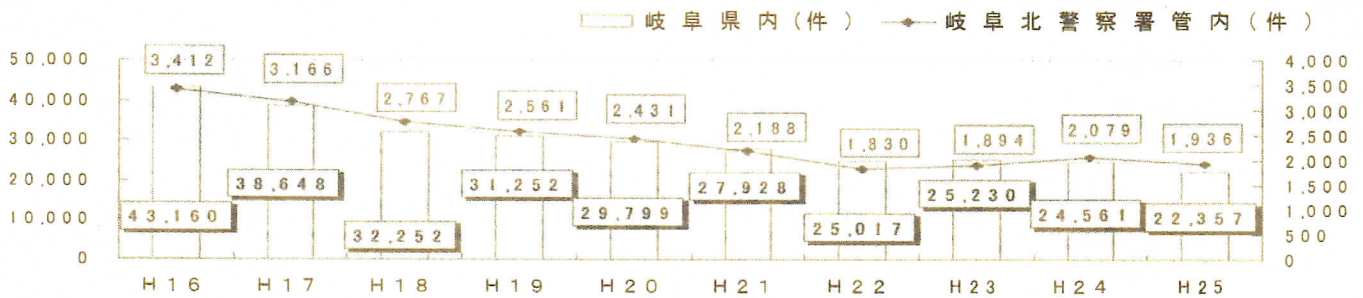

岐阜北警察署管内の犯罪発生状況

- 岐阜北警察署管内の刑法犯認知件数は、近年減少傾向が続いており、平成23年と平成24年はやや増加に転じましたが、昨年(平成25年中)は、1,936件(前年比-143件)と減少しています。
- 主な窃盗犯罪の認知件数では、前年(平成24年中)との比較で、空き巣、忍び込み、オートバイ盗、自転車盗等が減少し、中でも車上ねらいは(-50, 7%)と大きく減車しましたが、逆に事務所荒らし、出店荒らし等が増加し、中でも部品ねらいは(+52, 5%)と増加しました。
- 最も発生件数が多い自転車盗を交番・駐在所別で見ると、鶴飼屋、則武、金華橋、福富、島の交番管内が減少したのに対し、黒野、岩野田、七郷等の交番管内では増加しています。

皆さんの家の近くの発生状況はどうか！

自転車盗や車上ねらい等の多発する窃盗犯罪に対する防犯強化を徹底しましょう。

【刑法犯認知件数の推移】(過去10年間)