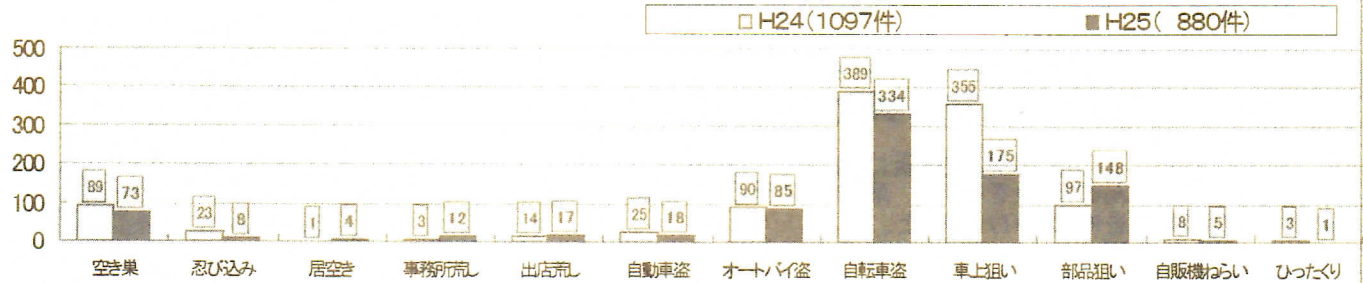

【主な窃盗犯罪等の認知件数】