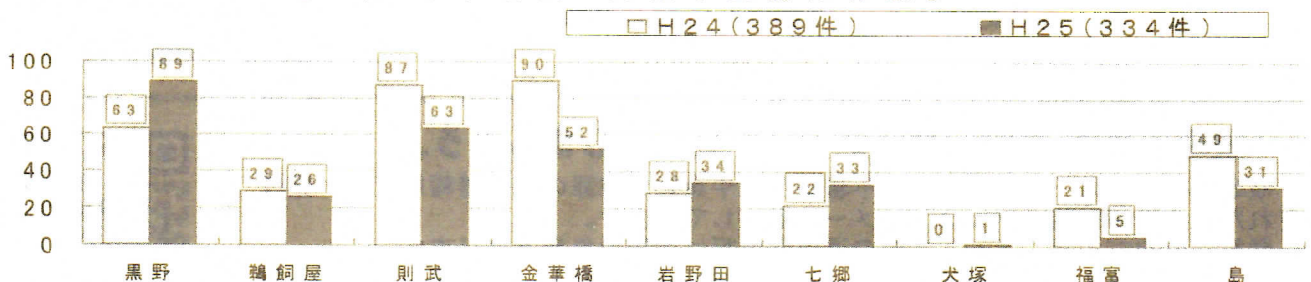

皆さんの家の近くの発生状況はどうか！

自転車盗や車上ねらい等の多発する窃盗犯罪に対する防犯強化を徹底しましょう。

【刑法犯認知件数の推移】(過去10年間)

【主な窃盗犯罪等の認知件数】

【交番・駐在所別 自転車盗認知件数】

☆ 毎月20日は地域安全の日