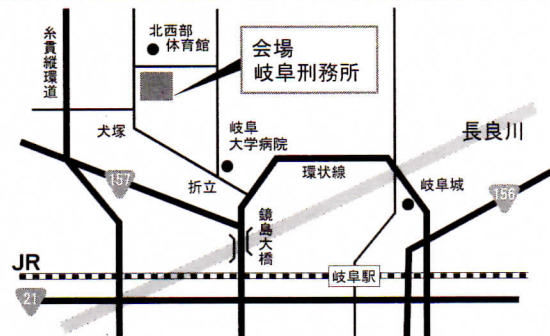

第33回

ミナモと一緒に写真を撮ろう

回覧

© 岐阜県 清流の国ぎふ

・ ミナモ # 0077

岐阜矯正展

日時 平成 25 年 10 月 26 日(土) 午前 9:30 ~ 午後 4:00

場所 岐阜刑務所 岐阜市則松 1-34-1

刑務所作業製品の展示・即売

イベント インフォメーション

- ◎矯正広報
- ◎岐阜刑務所内施設見学
- ◎岐阜少年鑑別所 性格診断
- ◎岐阜北警察署 防犯・交通安全指導 (パトカー・白バイ展示)
- ◎岐阜北消防署 防災対策指導 (起震車体験)
- ◎自衛隊岐阜地方協力本部 防災対策指導
- ◎中部アニマルセラピー協会 アニマルセラピー
- ◎美濃池田ききょう太鼓 太鼓演奏
- ◎大野町豊木保育園 鼓笛隊演奏
- ◎岐阜市立岐阜清流中学校 吹奏楽演奏
- ◎FC岐阜グリーンエンジェルス チアダンス
- ◎フラ ハラウ オ カプアアロハ フラダンス
- ◎ビンゴゲーム

会場へのご案内

主催 / 岐阜刑務所
共催 / 富山刑務所・金沢刑務所・福井刑務所
笠松刑務所・岡崎医療刑務所・名古屋刑務所
三重刑務所・岐阜少年鑑別所
矯正協会刑務作業協力事業部

お問い合わせ：岐阜刑務所企画部門 (作業)

ホームページ <http://www.moj.go.jp/KYOUSEI/KEIMUSAGYO/>
ネット販売 <http://www.e-capic.com>

※ 無料駐車場 約 150 台

TEL 058-239-9554