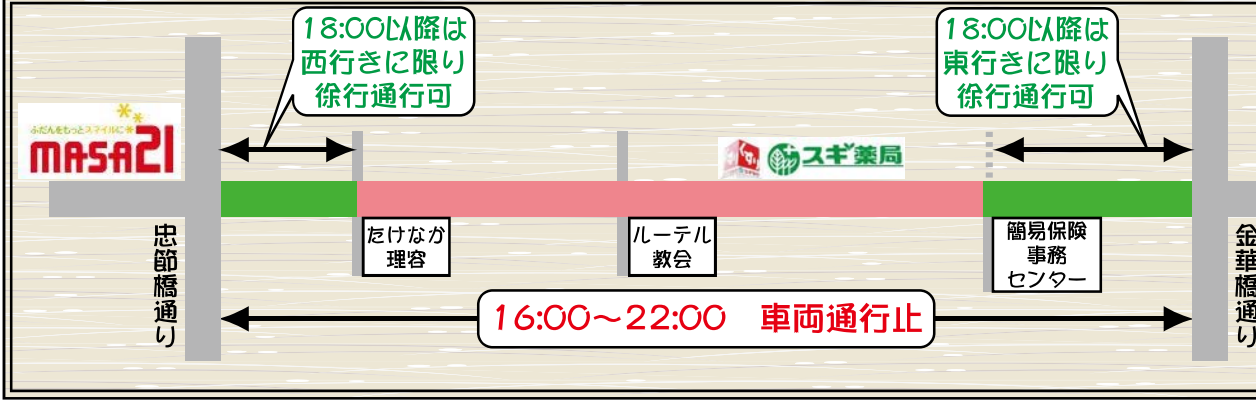

**浴衣・甚平を
着ている人限定**
豪華景品抽選会を午後8時頃から
メインステージにて開催します!!
抽選会用の「うちわ」の配布を
午後5時から本部特設ブース
にて行います。(数量限定)
なお、抽選時に浴衣、甚平を着用されていない方は、
失格となります。ご注意ください!!

**交通規制のご協力
よろしくお願いします**

岐阜バス 市内ループ線は
「岐阜北消防署前~北校前」間を
「鷺山向井町~則武新田~ローソン
則武店」経由で迂回運転をいたします。