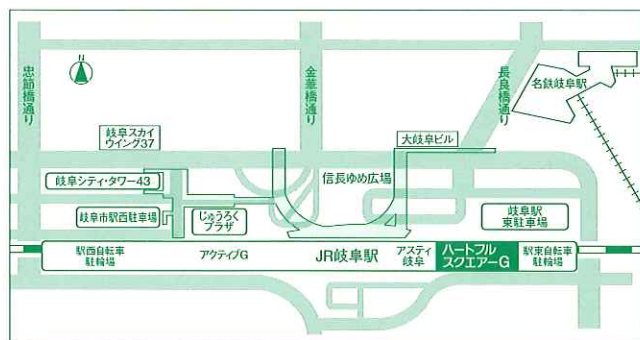

●ご来館の際は公共交通機関をご利用ください。

事務局

〒500-8521 岐阜市橋本町1丁目10番地23

ハートフルスクエア-G内 岐阜市芸術文化協会

TEL (058) 268-1050

市文協とは

「岐阜市芸術文化協会」の通称名。岐阜市の芸術文化に関心のある個人・芸術文化団体のネットワークです。お互いの交流・鑑賞を通じてよりよい作品の発表の場をつくり、岐阜の文化向上を目的としています。現在約160団体・個人の登録があり、邦楽・洋楽・邦舞・洋舞・演劇・文芸・美術・生活文化などあらゆるジャンルの仲間が入会しています。ただいま新メンバー募集中！(詳細は事務局まで)